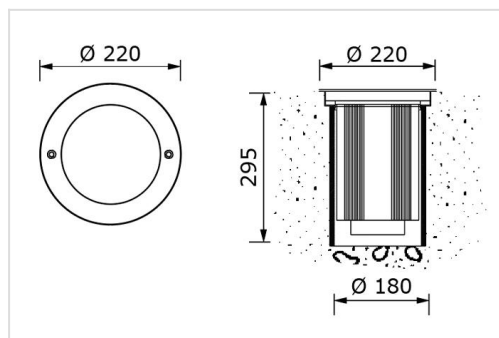

Productoverzicht Geo 220